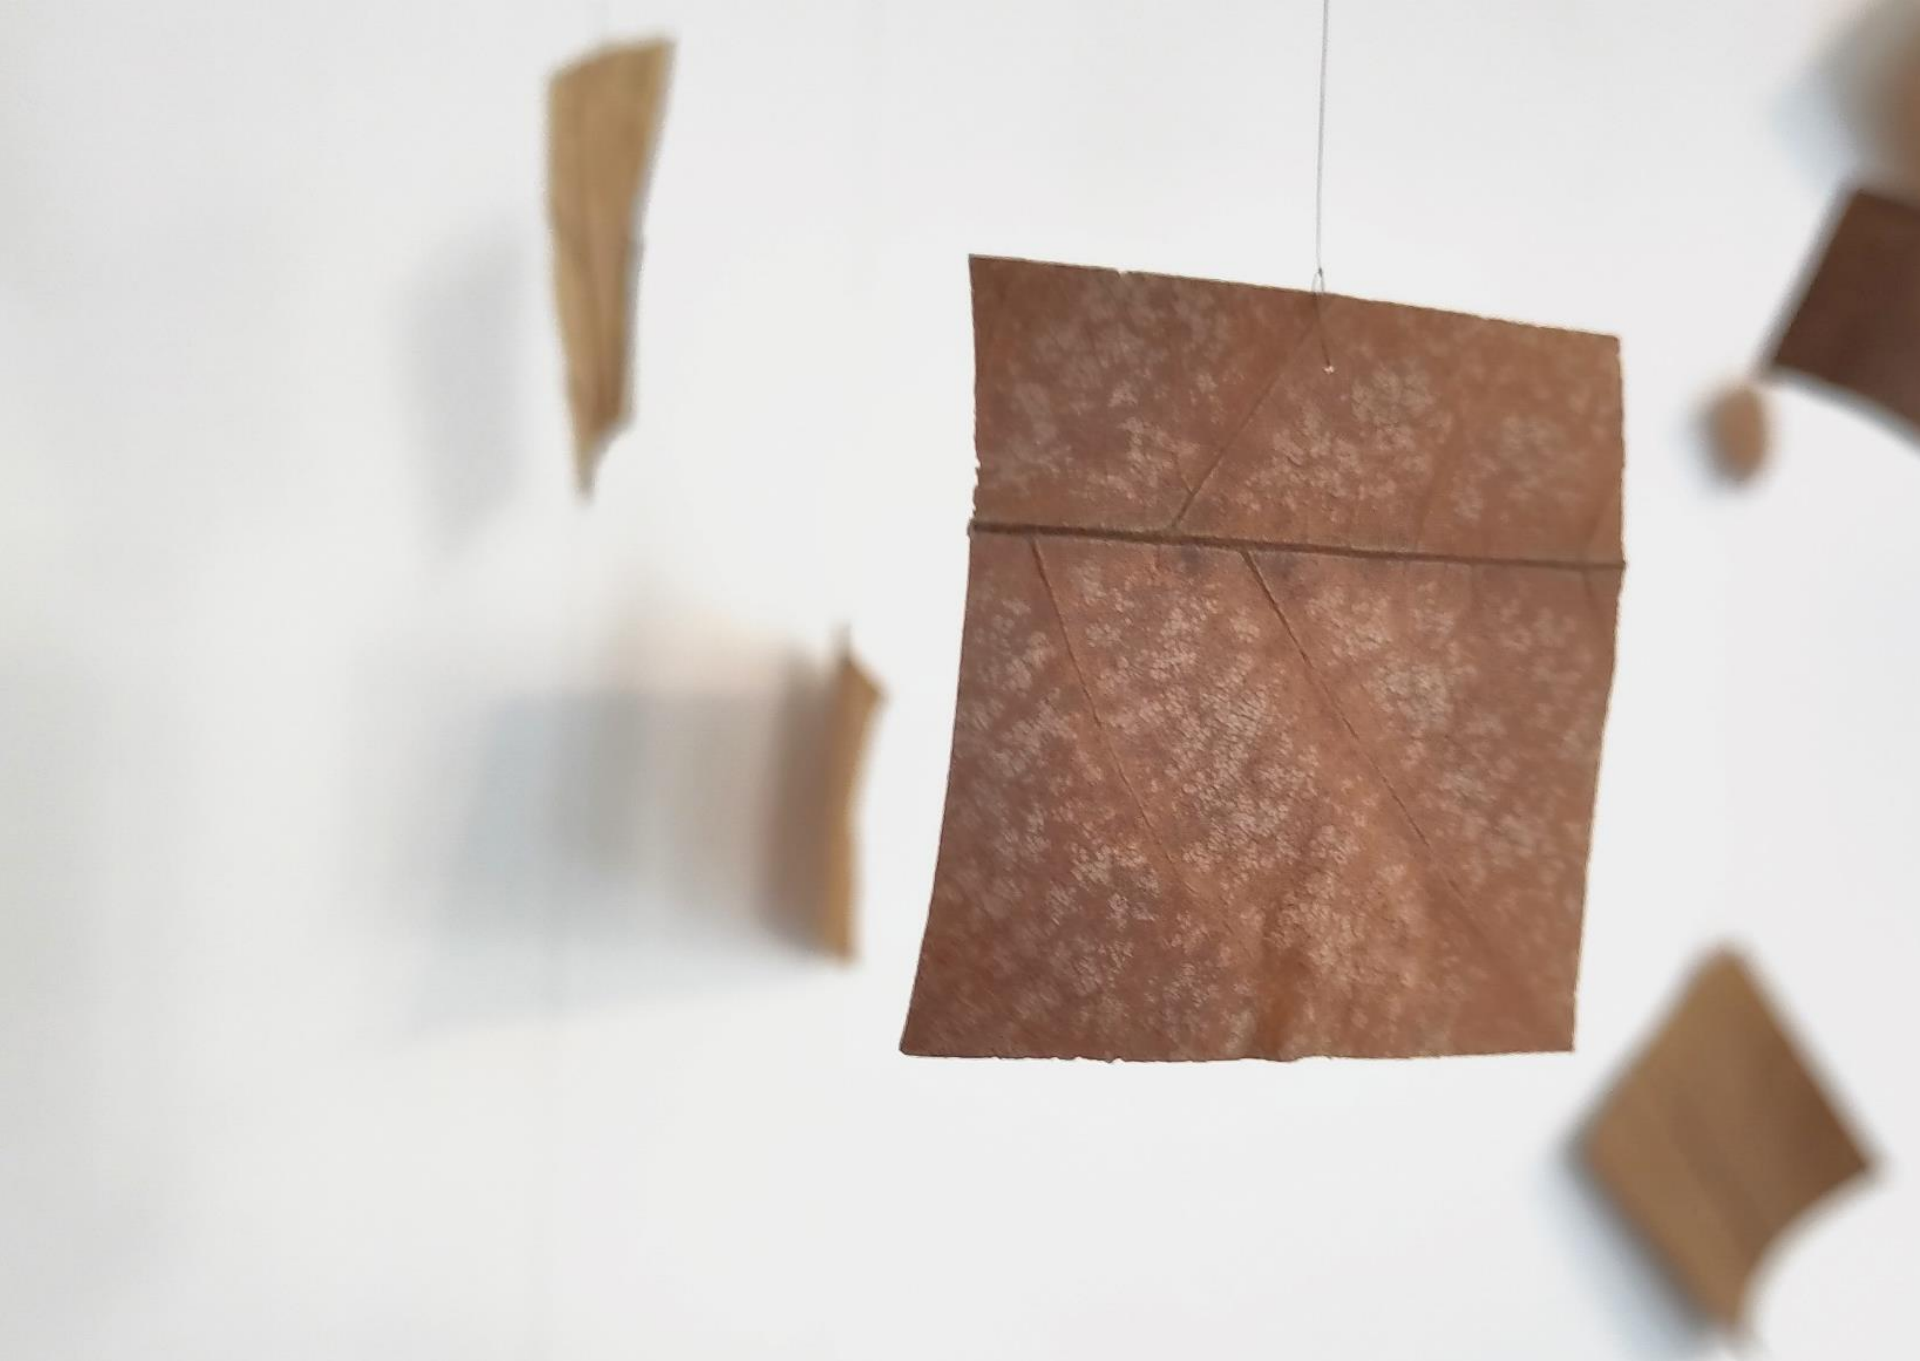

harmlos ist nicht harmlos, 2020, Sand, 120x80 cm

px, 2020, Laub/Ast/Haare, 90x50x50 cm

vast (Weite), 2020, Weihnachtsbaum-Nadeln, 30x20 cm

Sky to go, 2020, Altpapier, 35x40x25 cm

Xitat (Immanuel Watzlawick), 2021, Wasserkocher-Kalk auf Duschwand, 30x50 cm

t-EI-lung, 2022, Eierschale/Erde, je 5x4x4 cm

variatiOn, 2022, Laub (Sonnenblume, Kirsche), je 8x15 cm

well|llen, 2022, Sand, 300x500 cm

Dreifarbigeit, 2022, Silberpappel, 50x40x40 cm

Antwort zwei, 2023, Laub (Platane)/Haar, 200x200x100 cm